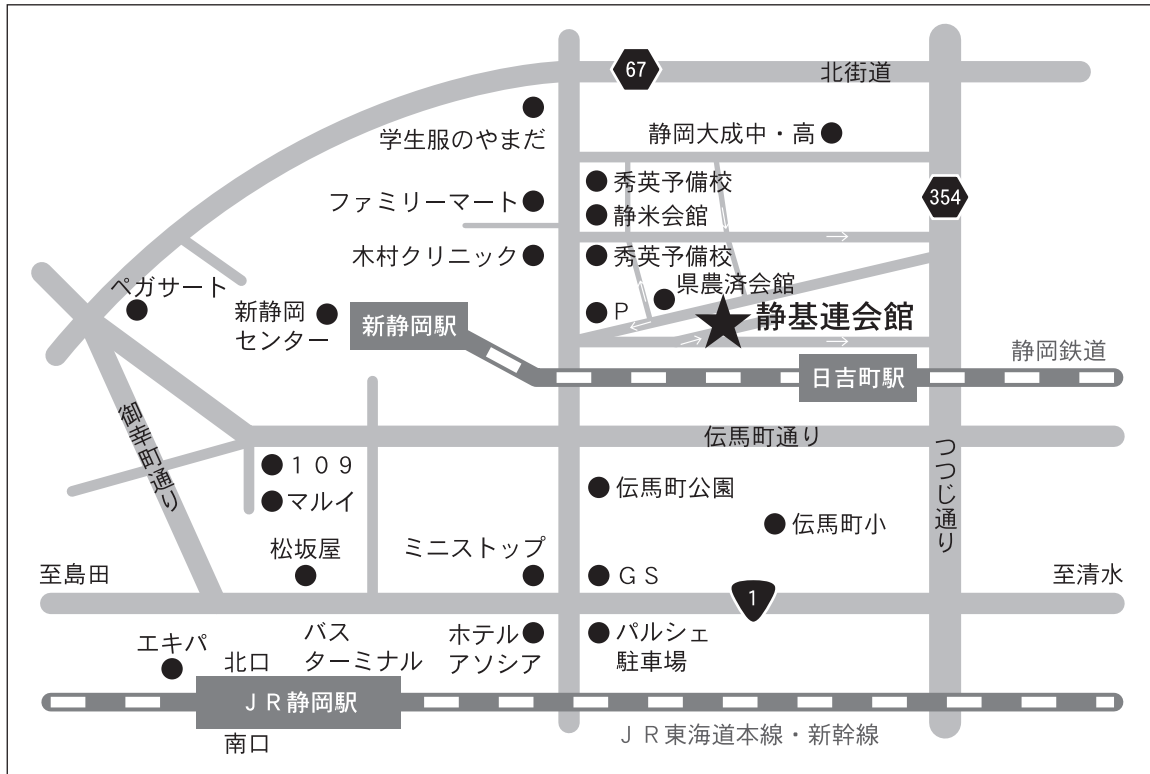

静基連会館へのアクセス

住所 | 〒420-0839 静岡市葵区鷹匠2-17-5

電話 | 054-254-1012

電車をご利用の場合

新静岡センターより 徒歩約5分

JR静岡駅北口より 徒歩約13～15分

※「静基連会館」には駐車場がありません。公共交通機関のご利用をお願い致します。